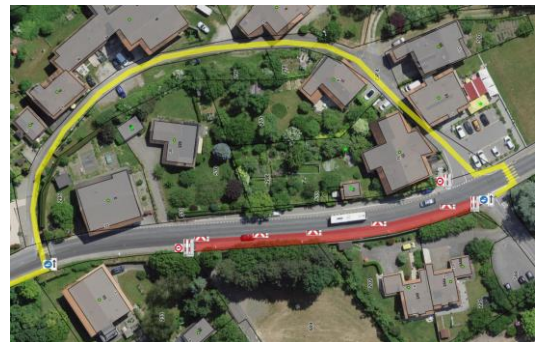

Chantiers de la Réfection de la Route – cette fois c'est parti :

Trottoir en bas du village côté Lucens

En suite des travaux de 2023, les collecteurs d'eaux claires sous le trottoir entre le Chemin de Vagnaires et le Chemin de Prévondens doivent être changés.

Pour leur sécurité, les piétons passeront par le Chemin de la Scie durant ces travaux.

La circulation sera gérée en alternance par des feux de signalisation.

Jaune = piétons / Rouge = travaux

Réfection de la Route de Chesalles

Afin de procéder au remplacement du bitume de la Route de Chesalles, celle-ci sera fermée à la circulation du jeudi 10 octobre à 16h00 au samedi 12 octobre à 06h00 entre le Battoir et le signal du 50 km/h à la sortie du village.

Une déviation sera mise en place par Lovatens – Sarzens – Chesalles-sur-Moudon dans les deux sens et les riverains directement concernés seront informés de manière personnalisée.

Toutefois, ces travaux seront renvoyés à une autre date en cas de météo défavorable ces jours-là. L'info sera donnée au pilier public et sur la page du pilier public du site internet de la commune. Merci d'avance de votre compréhension.

Pour vos questions : M. Francisco Santamaria, Municipal, au 079 401 44 00